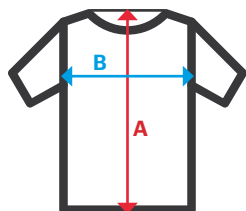

## Forro polar

- Tejido microfibra
- Abertura con cremallera
- Tapeta interna vuelta en la parte superior, tapando la cremallera
- **Dos bolsillos:** 2 bolsillos inferiores de vivo, con cremallera

**Microfibra polar.** 100% poliéster / 220 gr/m<sup>2</sup>

**XS / S / M / L / XL / 2XL / 3XL**

07 Blanco / 08 Gris / 00 Negro / 61 Azul Navy / 03 Verde Caza / 12 Rojo

Tallas	Largo centro espalda	Pecho 1/2
XS	70	47
S	71	51
M	72	55
L	73	59
XL	74	63
2XL	75	67
3XL	76	71

Dimensiones en cm.

- **A:** Largo centro espalda
- **B:** Pecho 1/2